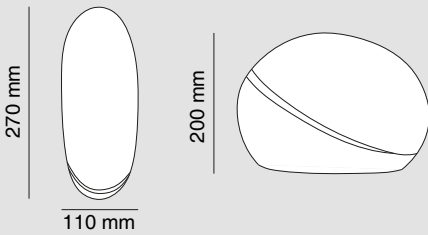

1125C PRIA ADIGE

Designed by Maurizio Quargnale

PRIA

Article code* / Codice articolo*

1125C-396-22183	2200K
1125C-396-27183	2700K
1125C-396-30183	3000K

Light source / Sorgente luminosa

LED 4,5W

Power Supply / Alimentazione

24Vdc

Remote constant voltage DRIVER is required / Necessità di alimentatore remoto in tensione costante

CRI

90

Material / Materiale

BETALY®

Weight / Peso

4,0 Kg

*Colors of the material / Colori del materiale

Remote Drivers

Power supply code / Codice alimentatore	026.259	026.261	026.301
Power / Potenza	36W - 24Vdc	150W - 24Vdc	24W - 24Vdc
Protection degree / Grado di protezione	IP20	IP67	IP20
Dimming / Dimmerazione	ON/OFF	ON/OFF	PUSH/DALI/0-10V/1-10V
Input / Ingresso	220-240Vac	180-295Vac	220-240Vac
Measurements / Misure	169 x 57 x 19 mm	219 x 63 x 36 mm	164 x 38 x 25 mm

Plug-in Driver*

Power supply code / Codice alimentatore	026.326
Power / Potenza	12W - 24Vdc
Protection degree / Grado di protezione	IP44
Dimming / Dimmerazione	ON/OFF
Input / Ingresso	SHUKO 220-240Vac

* Plug-in LED Driver, 3mt black cable / Alimentatore a LED per presa 3mt di cavo nero