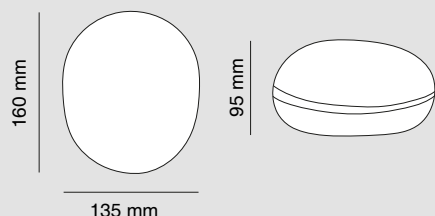

1125E PRIA MINI

Designed by Maurizio Quargnale

Article code* / Codice articolo*	
1125E-396-22183	2200K
1125E-396-27183	2700K
1125E-396-30183	3000K

Light source / Sorgente luminosa
LED 4W

Power Supply / Alimentazione
24Vdc
Remote constant voltage DRIVER is required
/ Necessità di alimentatore remoto in tensione costante

CRI
90

Material / Materiale
BETALY®

Weight / Peso
1,4 Kg

Article code* / Codice articolo*	
1125E-396-27194	2700K

Rechargeable / Ricaricabile

Battery Supplied Light Source / Sorgente Luminosa a Batteria
LED 4W

Charge Power Supply / Alimentazione Ricarica **
USB-C 5Vdc 1A
** Charger not included / Caricatore non incluso

Battery Life / Durata Batteria
4 hours / 4 ore

CRI
90

Material / Materiale
BETALY®

Weight / Peso
1,4 Kg

PRIA

*Colors of the material / Colori del materiale

Remote Drivers

Power supply code / Codice alimentatore	026.259	026.261	026.301
Power / Potenza	36W - 24Vdc	150W - 24Vdc	24W - 24Vdc
Protection degree / Grado di protezione	IP20	IP67	IP20
Dimming / Dimmerazione	ON/OFF	ON/OFF	PUSH/DALI/0-10V/1-10V
Input / Ingresso	220-240Vac	180-295Vac	220-240Vac
Measurements / Misure	169 x 57 x 19 mm	219 x 63 x 36 mm	164 x 38 x 25 mm

Plug-in Driver*

Power supply code / Codice alimentatore	026.326
Power / Potenza	12W - 24Vdc
Protection degree / Grado di protezione	IP44
Dimming / Dimmerazione	ON/OFF
Input / Ingresso	SHUKO 220-240Vac

* Plug-in LED Driver, 3mt black cable / Alimentatore a LED per presa 3mt di cavo nero

9010